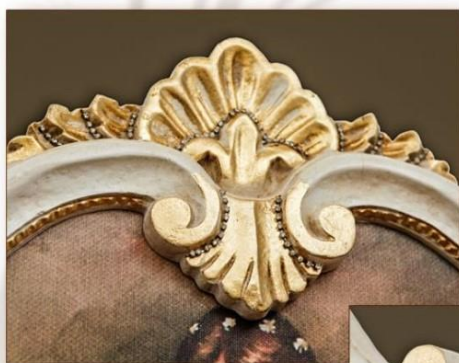

ART.DC 7 CAMINO
MIS. L 140 P 30 H 110
TUTTO UN COLORE COD.3000
BICOLORE COD.3200
ORO O ARGENTO COD.3400

Art. DC 5 Camino

Misure Colori
L 115 a richiesta
P 30
H 115

Tutto un colore cod.2600

bicolore cod.2800

oro o argento foglia cod.3000

Art. D S 10831/13
Tris Lumi

Piccolo Grande
L 25 H 50 L 40 H 60

Cod. 424

Art. DC2 *Tutto un colore*
Desc. Camino *cod.2600*
Misure *bicolore cod.2800*
L.115 P.30 H.115 *oro o argento*
Colori a Richiesta *cod.3000*

Art. 730
Desc. Quadro Sagomato
Misure
Int. 50x70 Est. 63x83

Cod. 340
Colori e Soggetti
a Richiesta